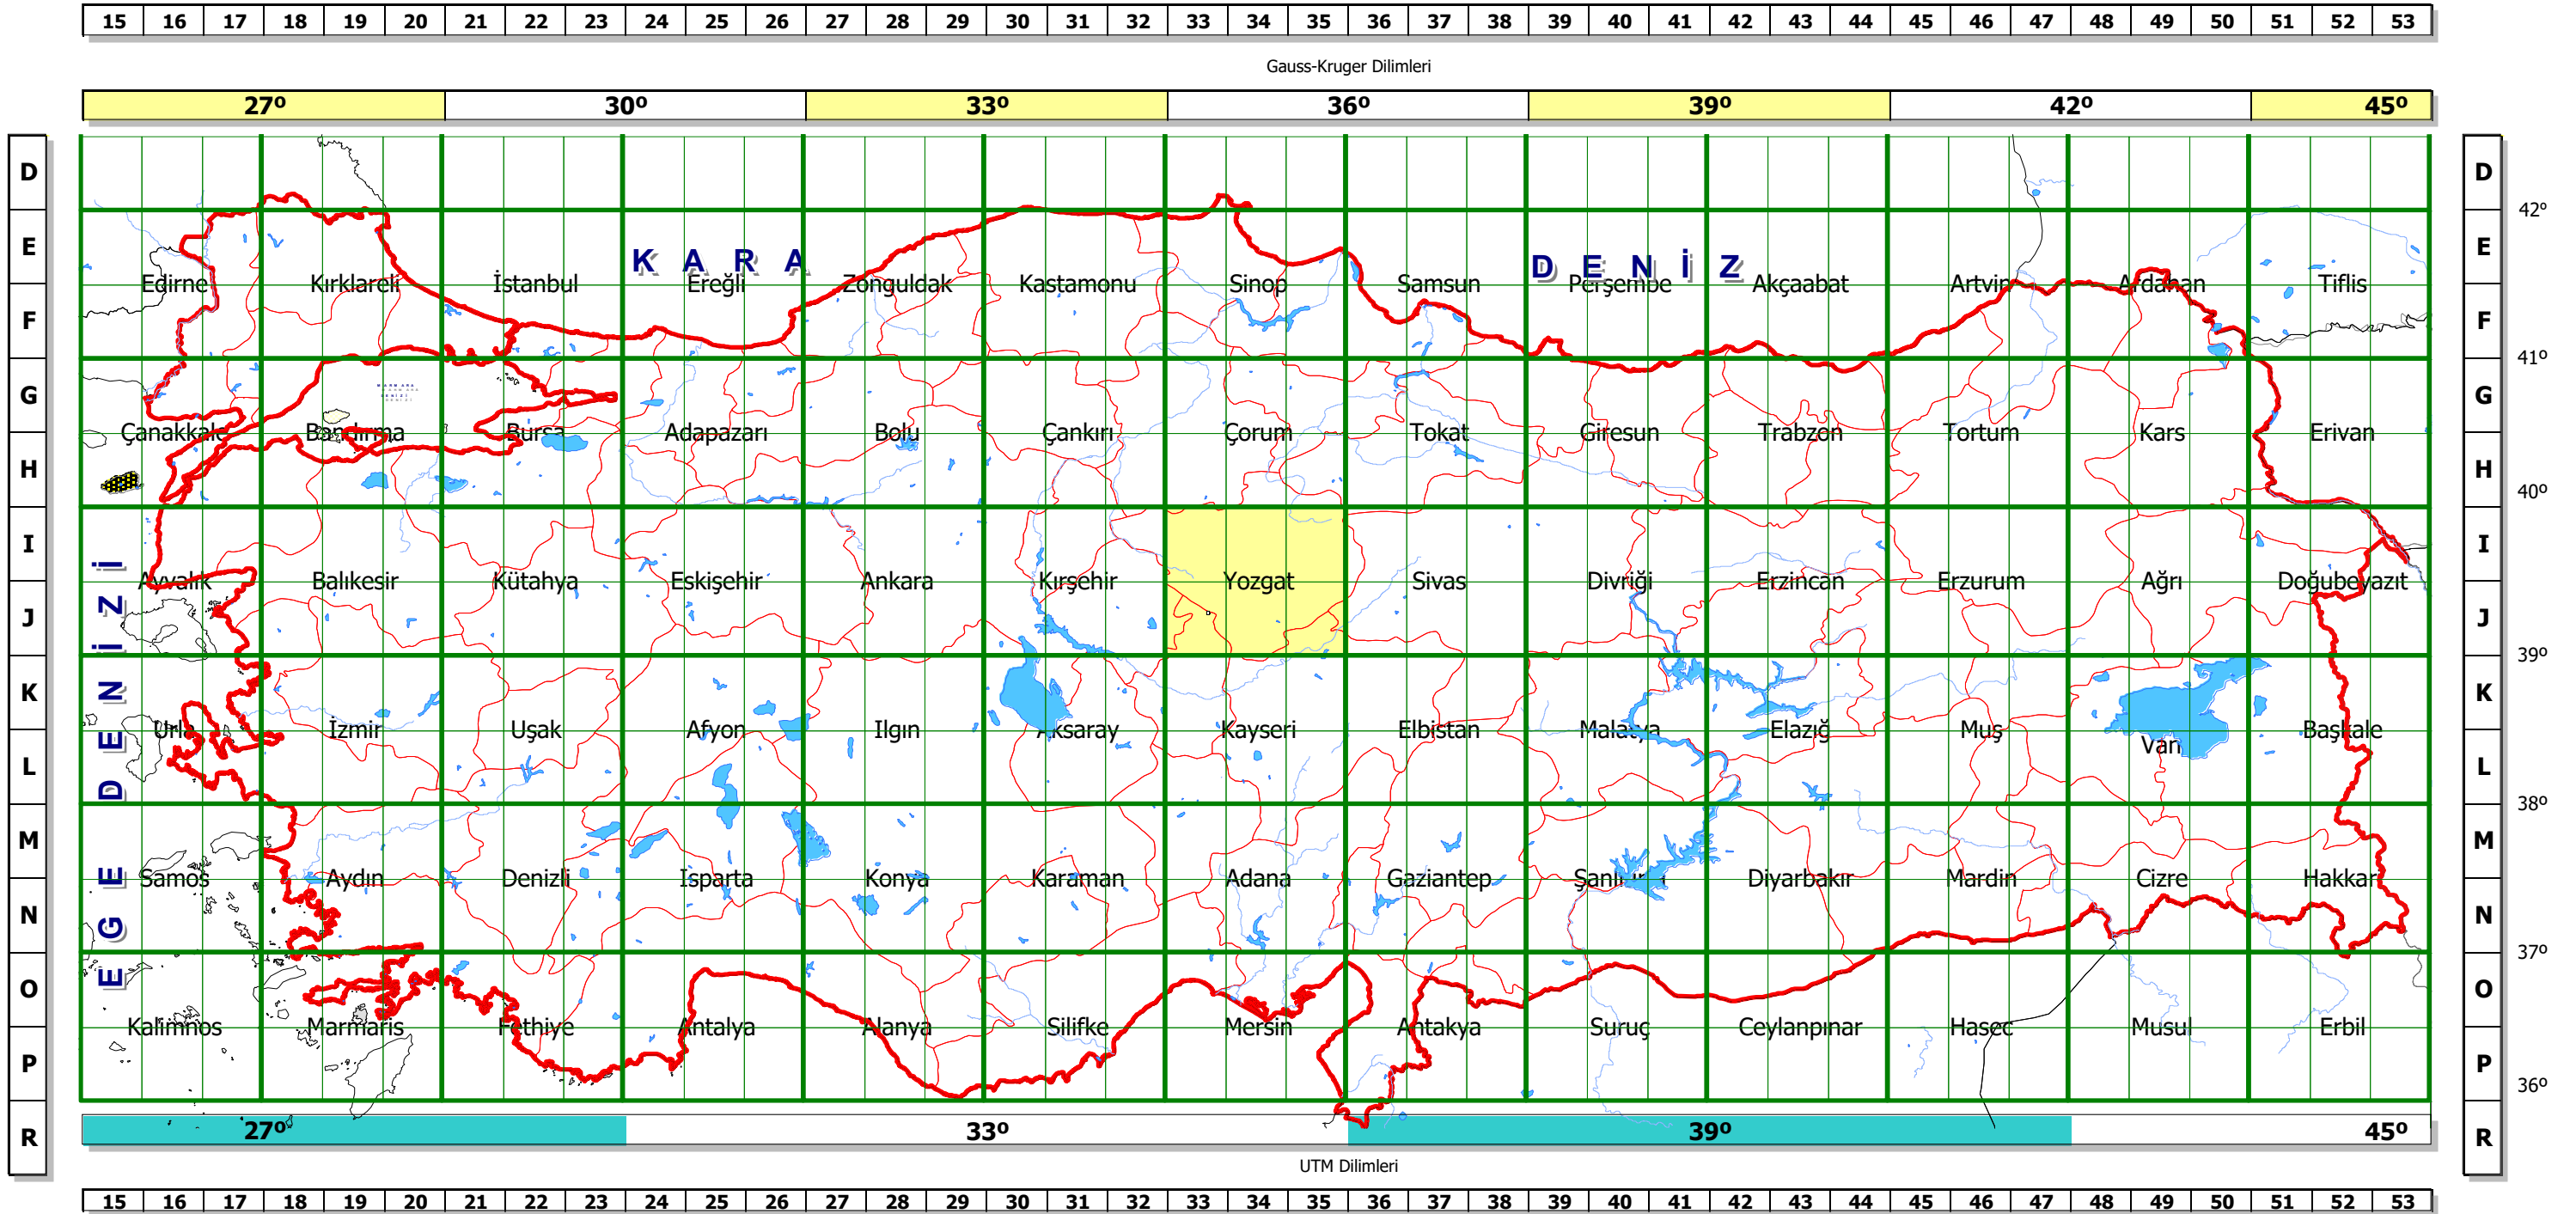

TÜRKİYE PAFTA BÖLÜMLEMESİ

	33	34	35
I			
J			

YOZGAT
1 / 250 000

a	b
d	c

YOZGAT-J 33
1 / 100 000

01	02	03	04	05
06	07	08	09	10
11	12	13	14	15
16	17	18	19	20
21	22	23	24	25

YOZGAT-J 33-b
1 / 50 000

a	b
d	c

YOZGAT J 33-b-23
1 / 10 000

1	2
4	3

YOZGAT J 33-b-23-a
1 / 5 000

a	b
d	c

YOZGAT J33-b-23-a-1
1 / 2 000

YOZGAT J33-b-23-a-1-d
1 / 1 000